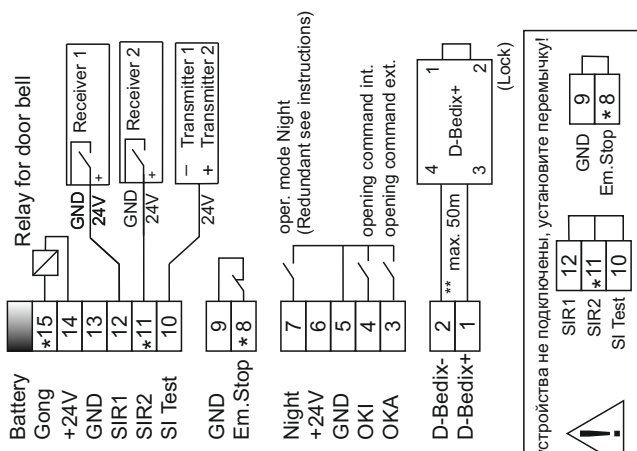

NESTE 3 0635-125

Двигатель

Service

Encoder

LAVERI-
Standart

CAN

CAN

DIP-переключатели

— Unlock Bluetooth
— Reset

KABA

OFF	ON	
1 Стандарт вращение	Обратное вращение	* Для доп. устройств, см. инструкцию (SSW) ** Кабель подключения D-Bedix должен быть экранированный) +24V макс.1А!
2 Резерв	Bluetooth = OFF	
3 Bluetooth = ON	Ведущий	
4 Ведущий	Ведомый	

Если устройства не подключены, установите перемычку!

Датчик HFMP1

15		
14		
13		
12	11	Зеленый
11	10	Белый
10		NC
9		COM
8		
7		
6		Красный
5		Черный
4		Желтый
3		NO

Датчик KIO DT 1

15	Тест входа	
14	Красный	Тест входа
13	Серый	Тест входа
12	Розовый	Фотодатчик NO
11	Синий	Тест входа
10		
9		
8		
7		
6	Коричневый	питание
5	Зеленый	питание
4	Желтый	пере датчика движения NO
3		