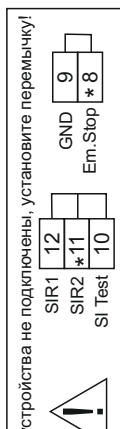

NESTE 3 0635-125

Двигатель

Service

Encoder

LAVERI-
Standart

CAN

CAN

DIP-переключатели

— Unlock Bluetooth
— Reset

KABA

OFF	ON	
1 Стандарт вращение	Обратное вращение	* Для доп. устройств, см. инструкцию (SSW) ** Кабель подключения D-Bedix должен быть экранированный) +24V макс.1А!
2 Резерв	Bluetooth = OFF	
3 Bluetooth = ON	Ведущий	
4 Ведущий	Ведомый	